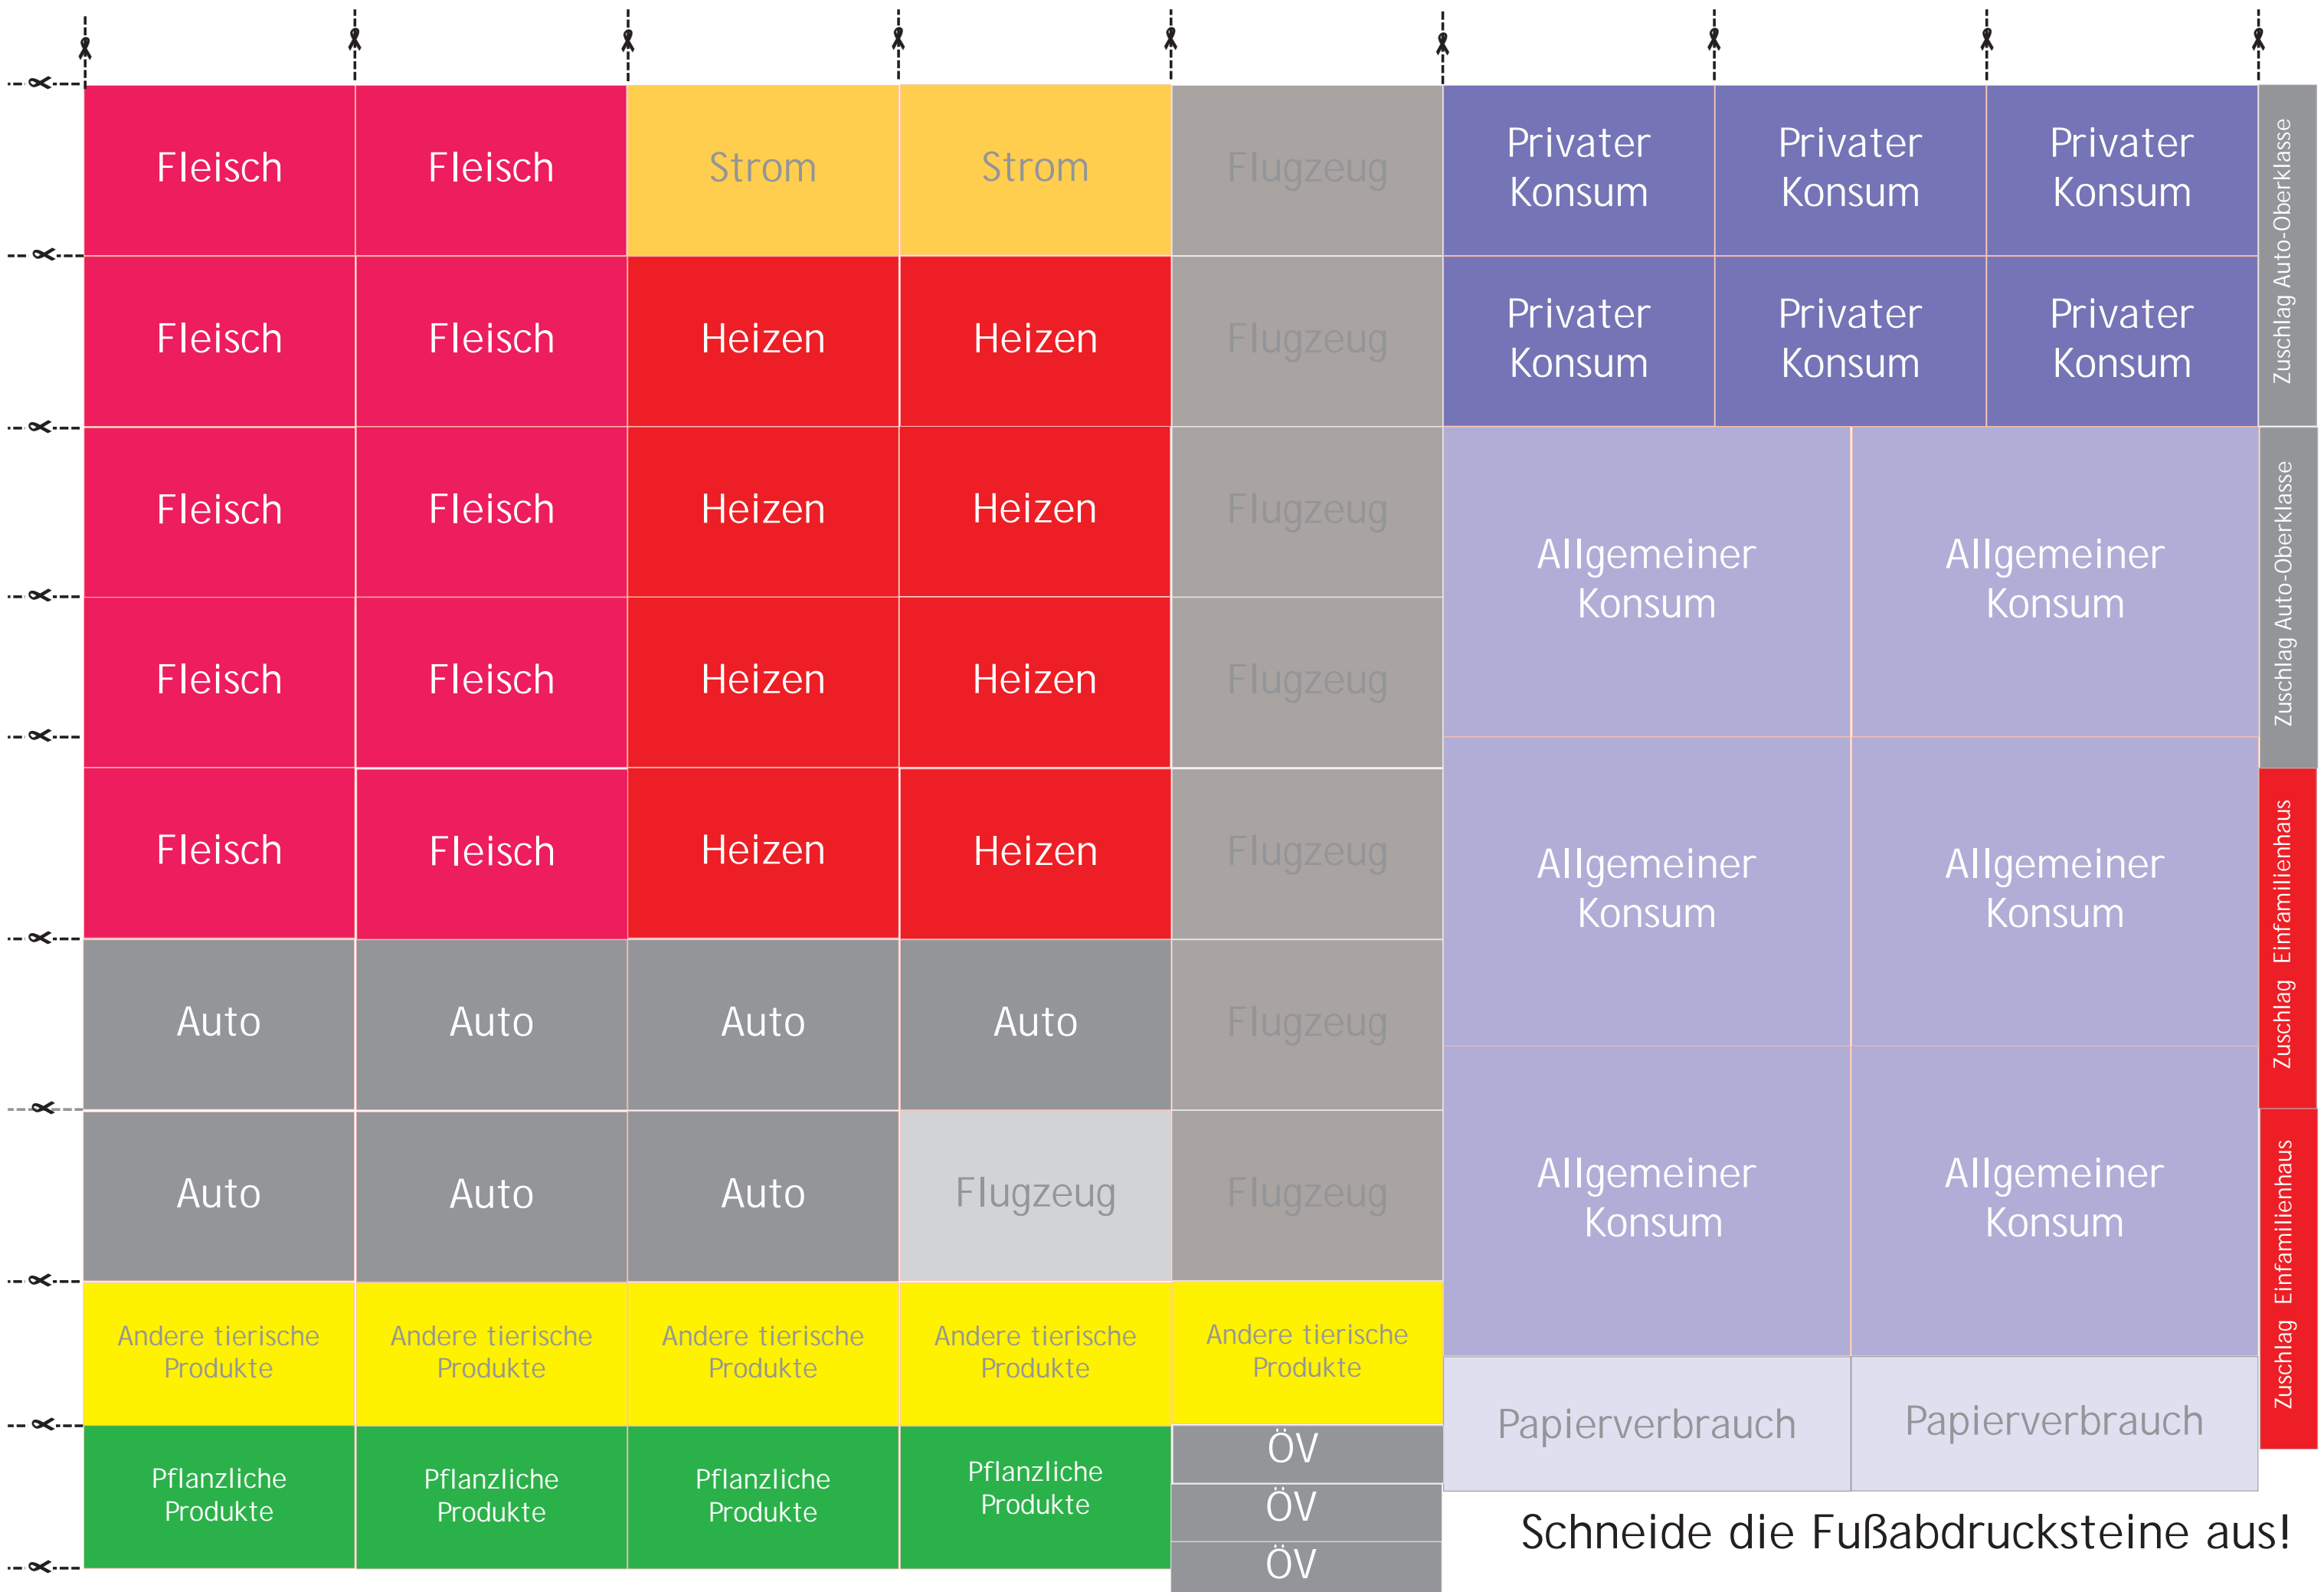

Schneide die Fußabdrucksteine aus!